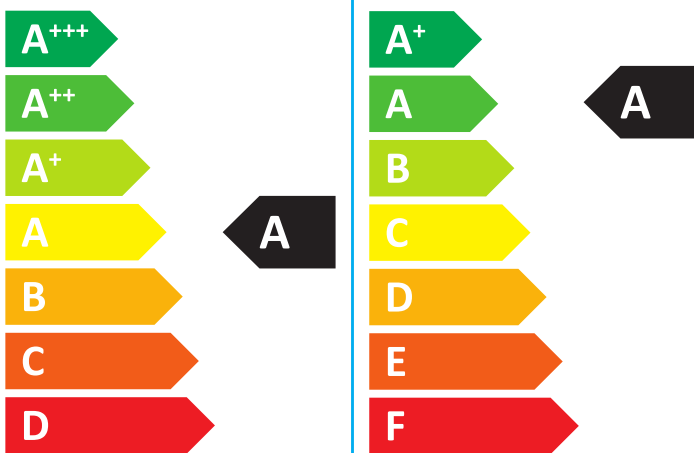

ENERG
енергия · ενεργεια

Buderus

Logamax plus
GB172I-17 T100S H
7738100947

45 dB

17
kW