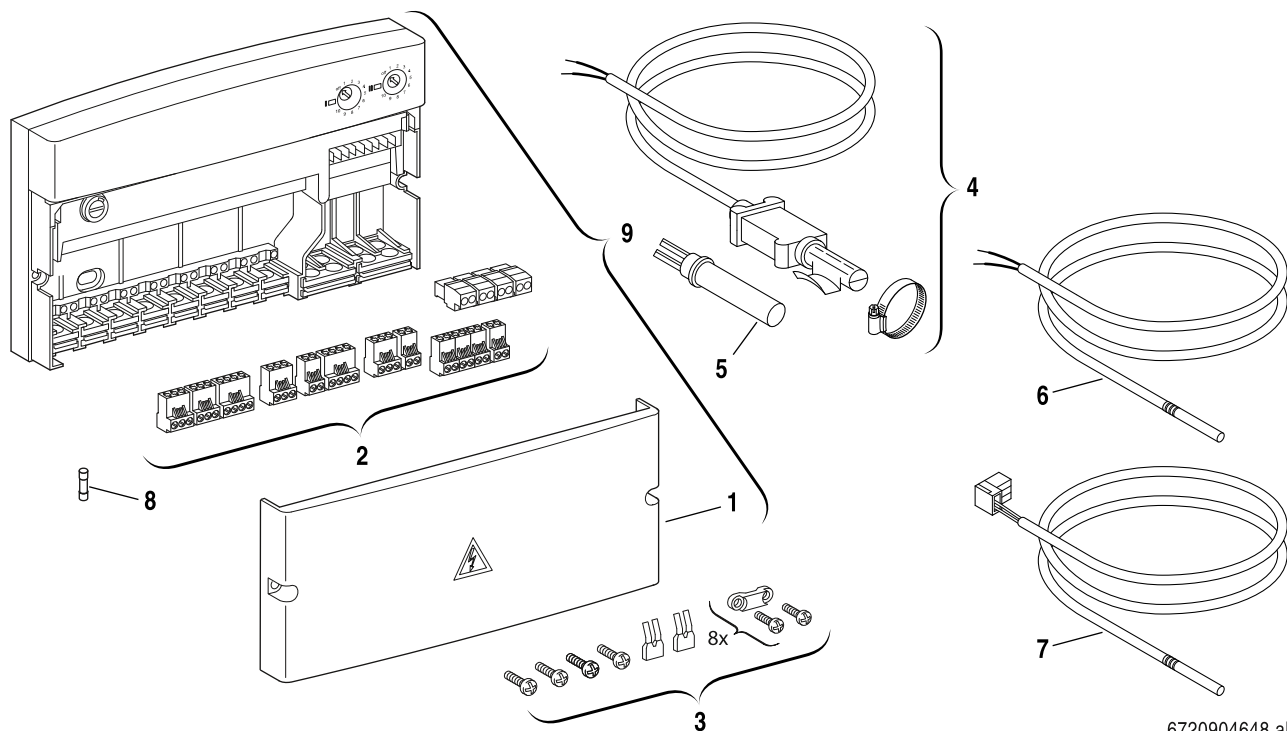

Ersatzteilliste
Spare parts list
Liste des pièces de rechange
Lista parti di ricambio
Onderdelenlijst
Lista de repuestos

ISM2-JUNKERS - 7719002997

6720904648.ab.G

	Bestell-Nr.	Bezeichnung	Description	Dénomination	Descrizioni	Benaming	Descripción
1	8 747 208 175 0	Abdeckung IxM2	Covering sheet IxM2	Couvercle IxM2	Coperchio IxM2	Afdichting IxM2	Chapa de protección IxM2
2	8 747 208 177 0	Steckersatz	Set of Plugs	Plots connexion	Morsetto	AANSLUITKLEMMEN IPM	Conjunto de conectores
3	8 747 208 173 0	Steckbrücke (4x) everp	Jumper (4x)	Pont enfichable (4x)	Jumper (4x)	Draadbrug (4x)	Kit de accesorios (4x)
4	7 719 001 833	Vorlauffühler	TEMPERATURE SENSOR	VF sonde départ chauffage	VF Sensore temperatura	VERTREKVOELER	Sonda VF
5	8 714 500 071 0	Temperaturfühler	Temperature sensor	Sonde de temperature	Sensore termometrico	Temperatuurvoeler	Sensor de temperatura
6	8 747 208 172 0	Kollektorfühler 35x6 2500mm 20k	Solar collector sensor 35x6 2500mm 20k	Sonde capteur solaire 35x6 2500mm 20k	Sonda collectore solare 35x6 2500mm 20k	Zonnecollectorsensor 35x6 2500mm 20k	Sonda colector solar 35x6 2500mm 20k
7	7 735 502 304	Temperaturfühler NTC RD 6,0 12K 6000mm	Temperature sensor NTC RD 6,0 12K 6000mm	Kit capteurs NTC RD 6,0 12K 6000 emballé	Sonda di temperatura NTC RD 6,0 12K 6000	Temperature Sensor 6x40,6000mm	Sensor temperatura NTC RD 6,0 12K 6000mm
7	7 747 009 881	SF4 Speichertemperaturfühler	SF4 Cylinder temperature sensor	SONDE BALLON COMPLEMENTAIRE NTC12	SF4 Sensore temperatura	'SF4'Boiler temp. Voeler	SF4 Sensor temp. Acumulador
8	1 904 521 346 0	Sicherung T4A (10x)	Fusing element T4A (10x)	Fusible T4A (10x)	Fusibile T4A (10x)	Buissmeltveiligheid T4A (10x)	Fusible T4A (10x)
9	8 737 707 136	Modul ISM2 neutral	Module ISM2 neutral	Module ISM2 neutre	Modulo ISM2 neutra	Module ISM2 neutral	Módulo ISM2 neutro