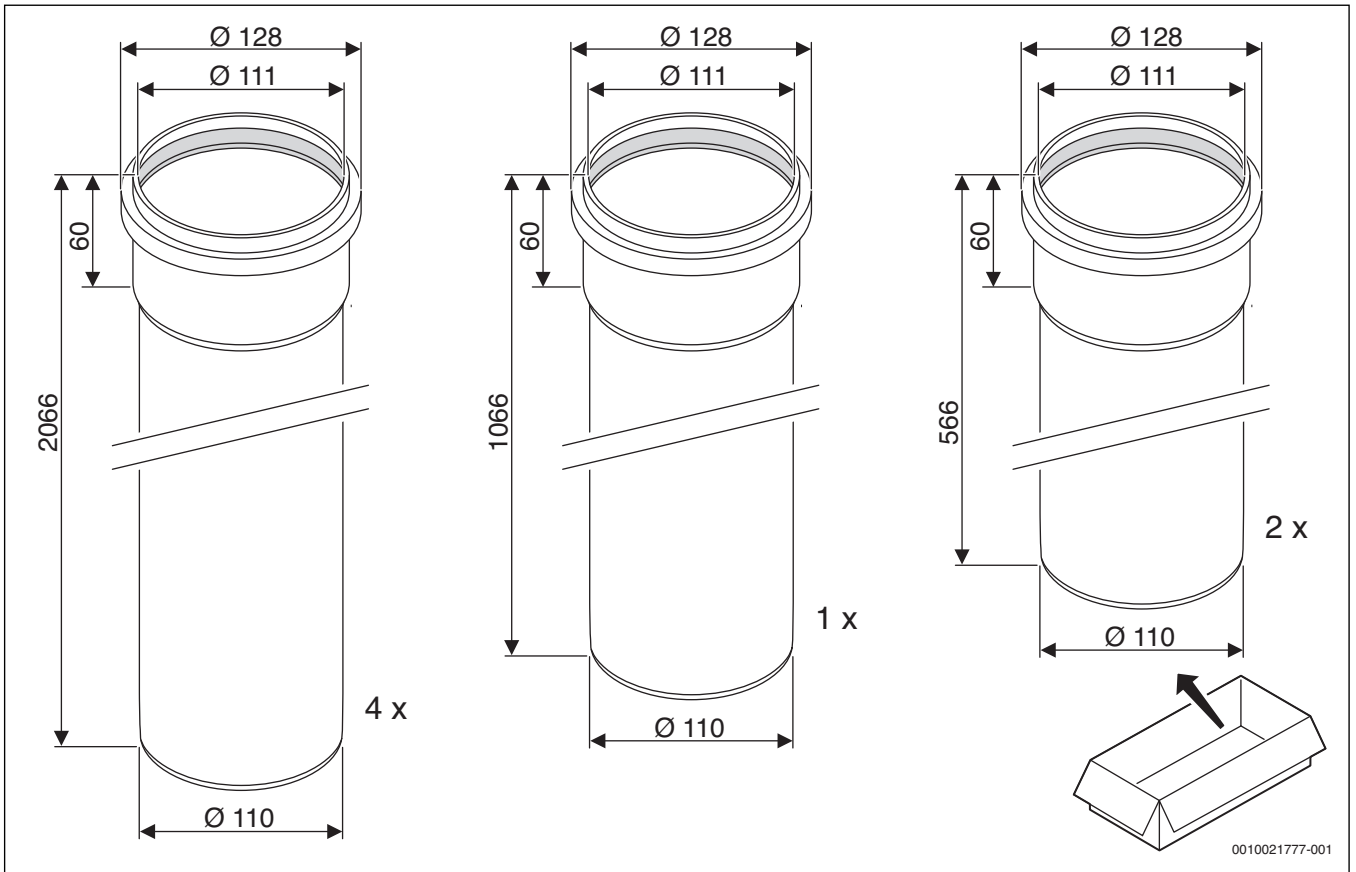

1 7738112522

2 7738112670

3 7738112685

4

	L_{min} / mm
7738112522	≥ 120
7738112670	≥ 140
7738112685	≥ 160

0010017800-002

Original Quality by Bosch Thermotechnik GmbH
Sophienstraße 30-32; D-35576 Wetzlar/Germany