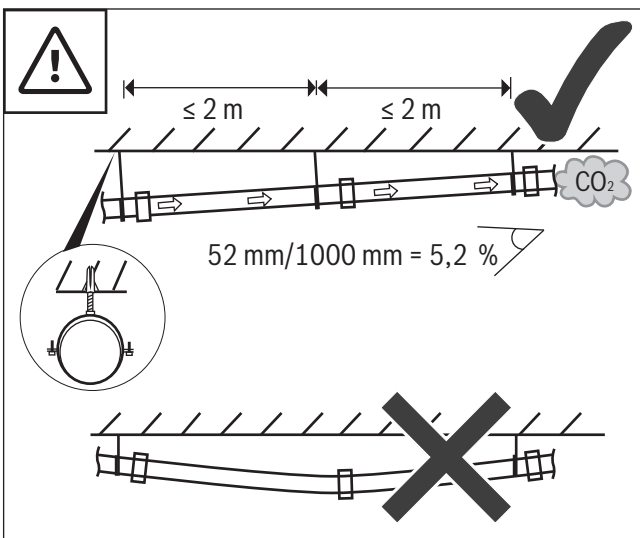

1 7738112522

2 7738112670

3 7738112685

4

	L_{min} / mm
7738112522	≥ 120
7738112670	≥ 140
7738112685	≥ 160

0010017800-002

Original Quality by Bosch Thermotechnik GmbH
Sophienstraße 30-32; D-35576 Wetzlar/Germany