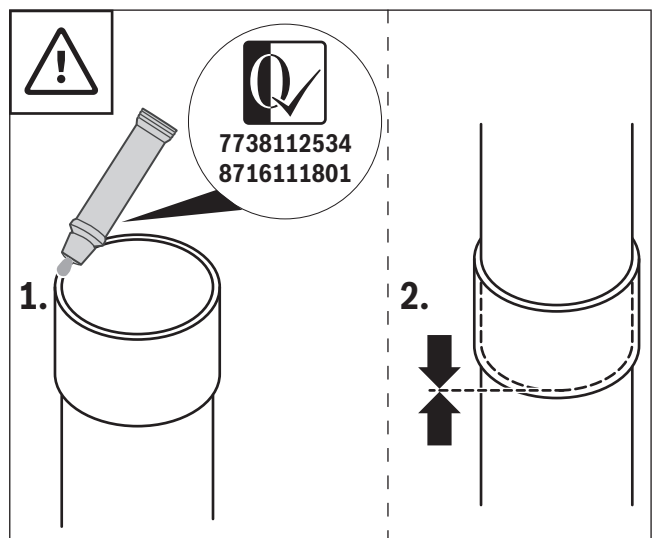

1 7738112522

2 7738112670

3 7738112685

4

	L_{min} / mm
7738112522	≥ 120
7738112670	≥ 140
7738112685	≥ 160

0010017800-002

Original Quality by Bosch Thermotechnik GmbH
Sophienstraße 30-32; D-35576 Wetzlar/Germany