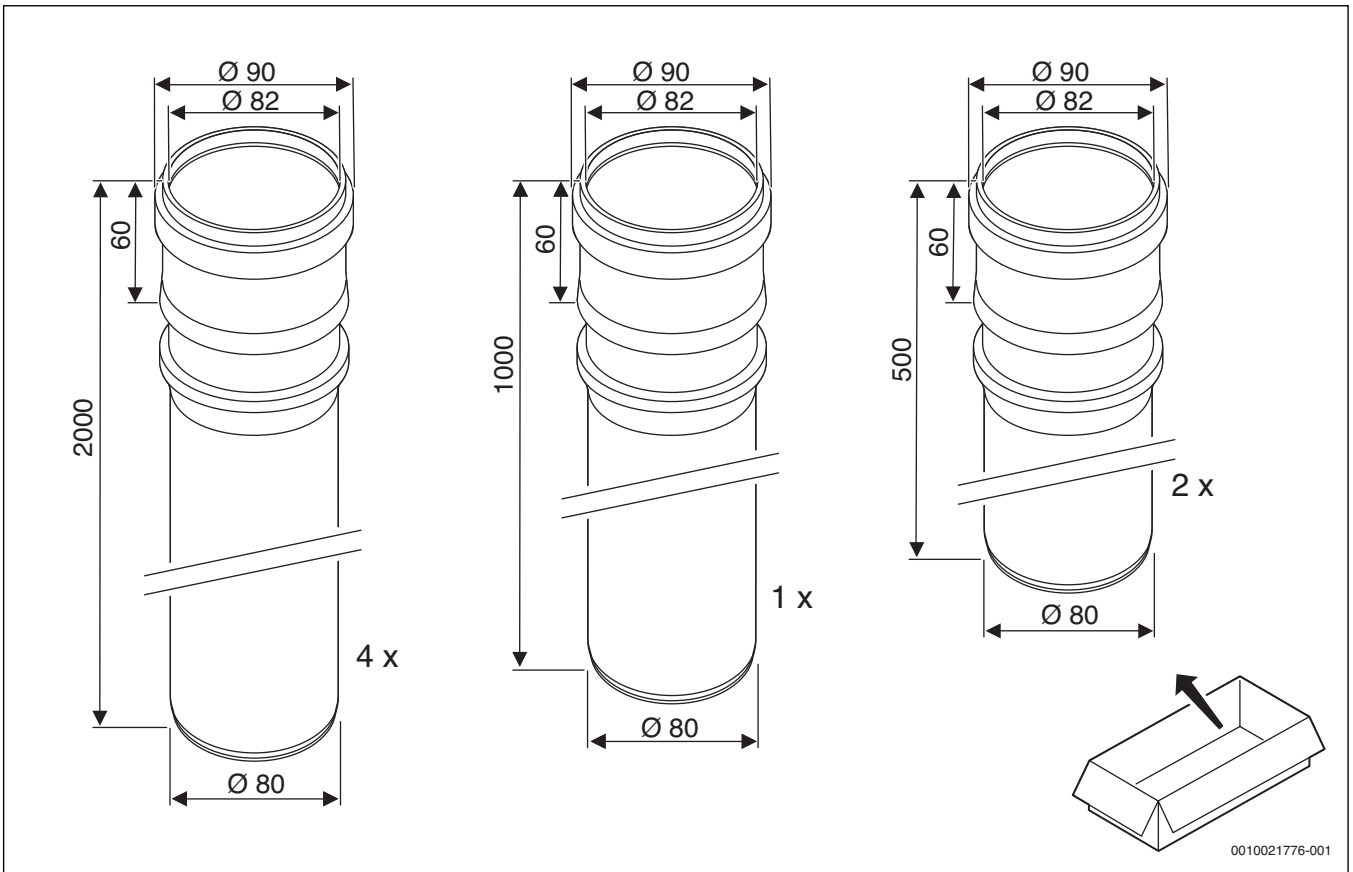

1 7738112522

2 7738112670

3 7738112685

4

	L_{min} / mm
7738112522	≥ 120
7738112670	≥ 140
7738112685	≥ 160

0010017800-002

Original Quality by Bosch Thermotechnik GmbH
Sophienstraße 30-32; D-35576 Wetzlar/Germany