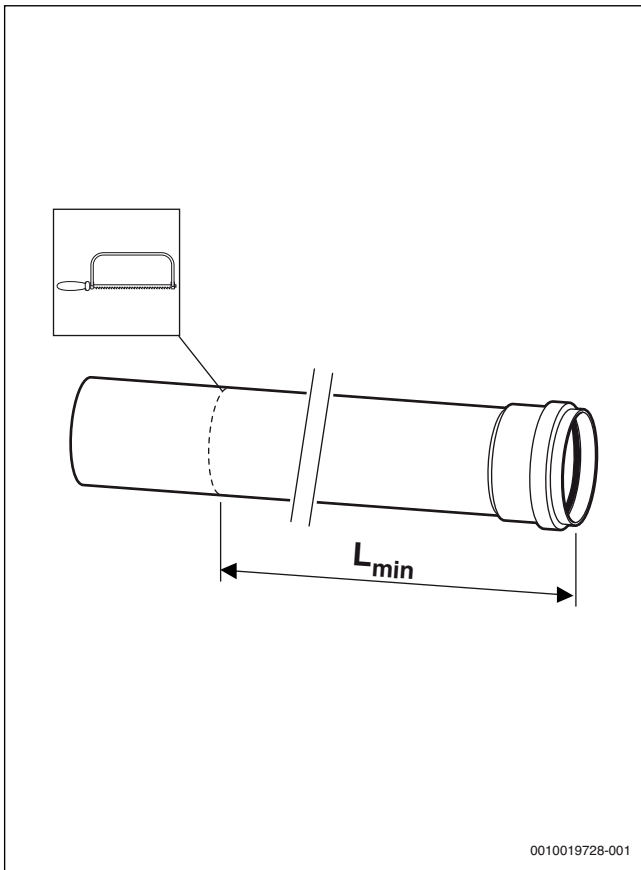

1 7738112522

2 7738112670

3 7738112685

4

	L_{min} / mm
7738112522	≥ 120
7738112670	≥ 140
7738112685	≥ 160

0010017800-002

Original Quality by Bosch Thermotechnik GmbH
Sophienstraße 30-32; D-35576 Wetzlar/Germany