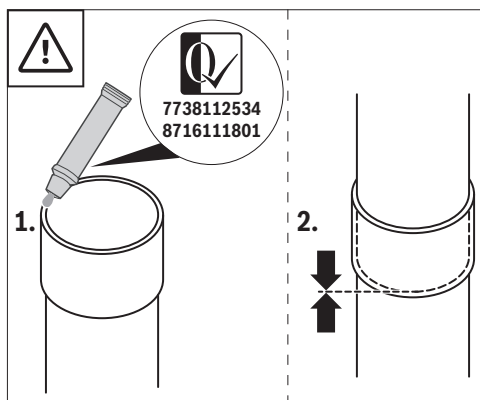

1 7738112637

2 7738112665

3 7738113106

0010017800-002

Original Quality by Bosch Thermotechnik GmbH
 Sophienstraße 30-32; D-35576 Wetzlar/Germany