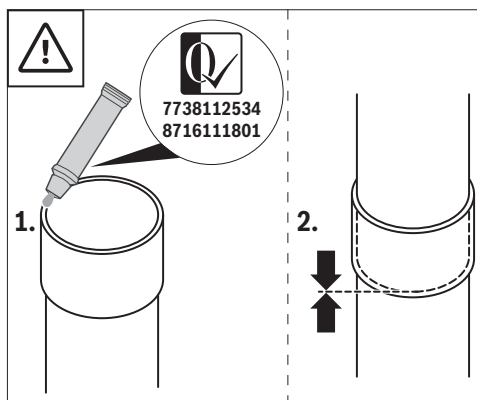

1 Ø 60: 7738112628, Ø 80: 7738112668, Ø 110: 7738112682

	A / mm	B / mm
7738112628	49	183
7738112668	50	181
7738112682	85	317

0010017800-002

Original Quality by Bosch Thermotechnik GmbH  
Sophienstraße 30-32; D-35576 Wetzlar/Germany