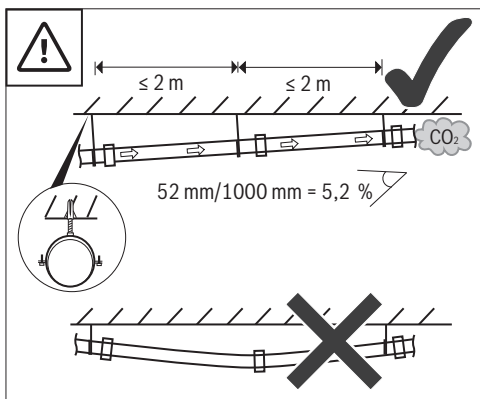

1 Ø 60: 7738112628, Ø 80: 7738112668, Ø 110: 7738112682

	A / mm	B / mm
7738112628	49	183
7738112668	50	181
7738112682	85	317

0010017800-002

Original Quality by Bosch Thermotechnik GmbH  
Sophienstraße 30-32; D-35576 Wetzlar/Germany