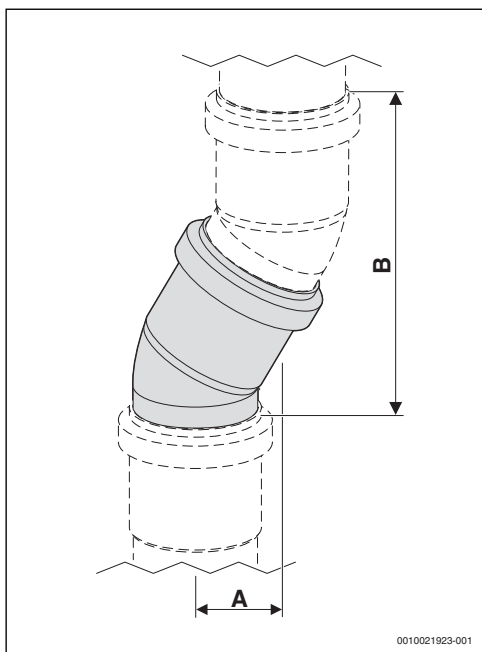

1 Ø 60: 7738112628, Ø 80: 7738112668, Ø 110: 7738112682

	A / mm	B / mm
7738112628	49	183
7738112668	50	181
7738112682	85	317

0010017800-002

Original Quality by Bosch Thermotechnik GmbH  
Sophienstraße 30-32; D-35576 Wetzlar/Germany