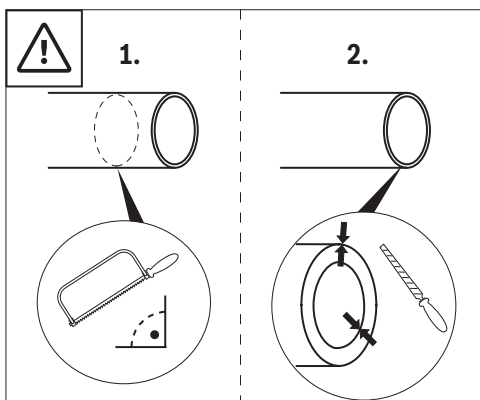

1 Ø 60: 7738112628, Ø 80: 7738112668, Ø 110: 7738112682

	A / mm	B / mm
7738112628	49	183
7738112668	50	181
7738112682	85	317

0010017800-002

Original Quality by Bosch Thermotechnik GmbH  
Sophienstraße 30-32; D-35576 Wetzlar/Germany