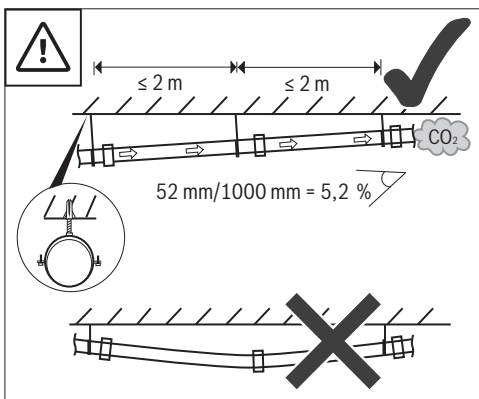

0010021887-002

1 Ø 110: 7738113108, Ø 80: 7738112654, 7738113239, Ø 60: 7738112626

0010021888-001

	A / mm	B / mm
<b>FC-SE60-87</b> <b>7738112626</b>	194	189
<b>FC-SE80-87</b> <b>7738112654</b>	175	185
<b>FC-SE80-87-W</b> <b>7738113239</b>		
<b>FC-SE110-87</b> <b>7738113108</b>	270	284