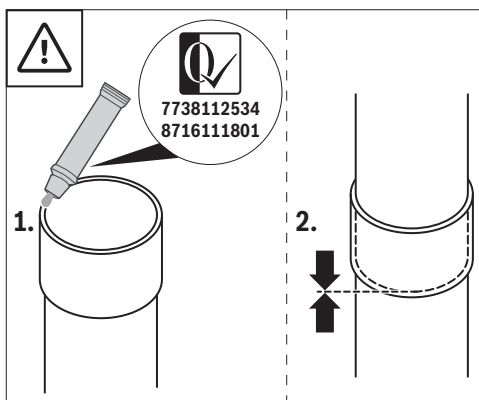

0010021887-002

1 Ø 110: 7738113108, Ø 80: 7738112654, 7738113239, Ø 60: 7738112626

0010021888-001

	A / mm	B / mm
<b>FC-SE60-87</b> <b>7738112626</b>	194	189
<b>FC-SE80-87</b> <b>7738112654</b>	175	185
<b>FC-SE80-87-W</b> <b>7738113239</b>		
<b>FC-SE110-87</b> <b>7738113108</b>	270	284